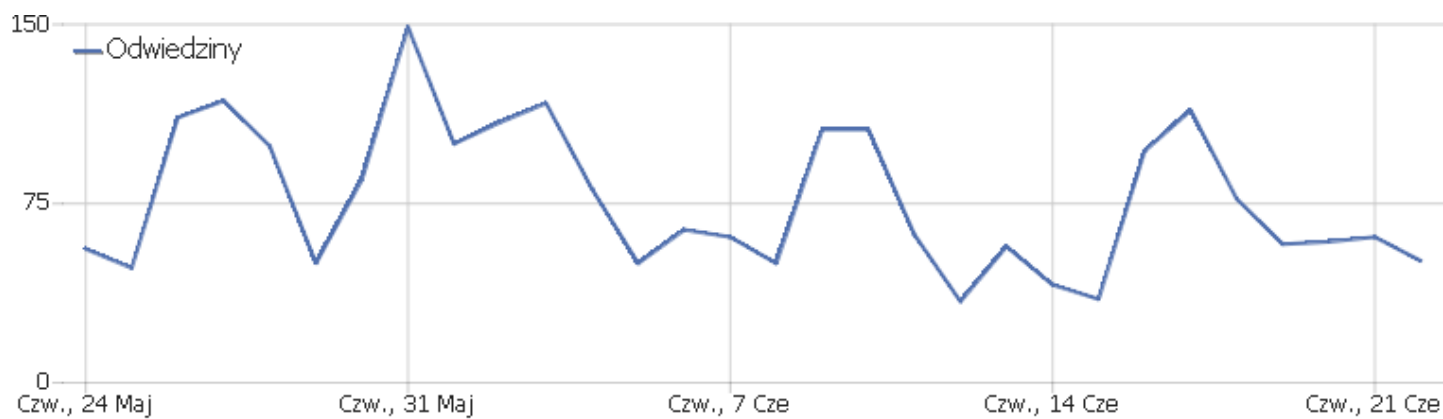

Matomo

Radoryz

Zakres dat: Piątek, 22 Czerwca 2018

Parafia Radoryż Kościelny

Podsumowanie odwiedzin

Nazwa	Parametr
Liczba niepowtarzających się użytkowników	46
Odwiedziny	51
Aktywność	129
Maksymalna liczba działań podczas jednej wizyty	11
Ilość akcji przypadających na wizytę	3
Średni czas pobytu na stronie (w sekundach)	00:02:11
Współczynnik rezygnacji	53%

Typ urządzenia

Typ urządzenia	Odwiedziny	Liczba nieowtarzających się użytkowników	Aktywność	Użytkownicy	Ilość akcji przypadających na wizytę	Średni czas w serwisie	Współczynnik rezygnacji	Przychody
 Smartfon	25	21	52	0	2	00:00:56	64%	0 zł
 Pulpit	24	23	67	0	3	00:01:49	46%	0 zł
 Phablet	1	1	3	0	3	00:42:32	0%	0 zł
 Tablet	1	1	7	0	7	00:01:59	0%	0 zł