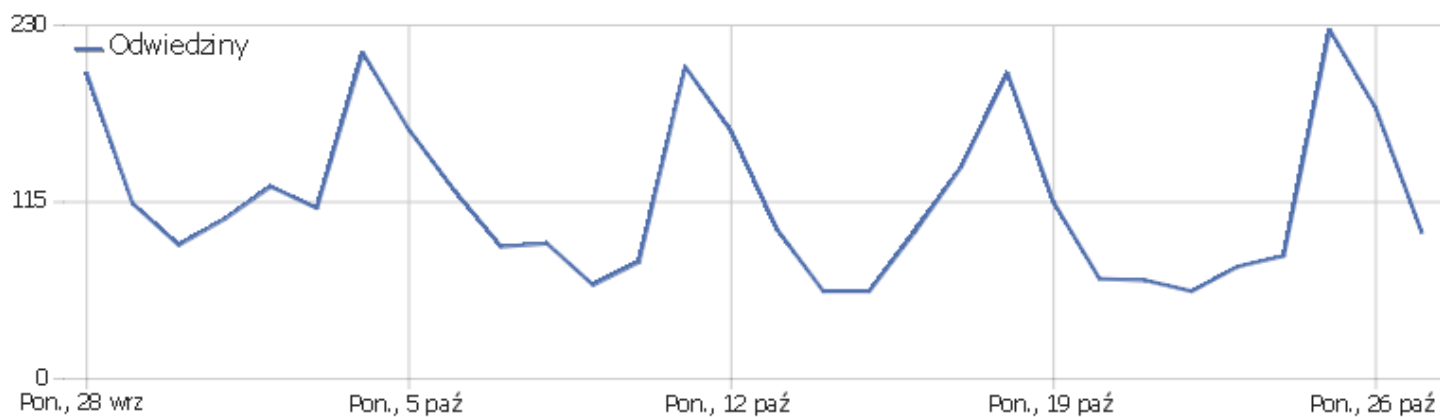

Radoryz

Zakres dat: Wtorek, 27 października 2020

Parafia Radoryż Kościelny

Podsumowanie odwiedzin

Nazwa	Parametr
Liczba niepowtarzających się użytkowników	84
Odwiedziny	95
Aktywność	289
Maksymalna liczba działań podczas jednej wizyty	24
Ilość akcji przypadających na wizytę	3
Średni czas pobytu na stronie (w sekundach)	00:02:28
Współczynnik rezygnacji	41%

Kraj

Kraj	Odwiedziny	Liczba niepowtarzających się użytkowników w	Aktywność	Ilość akcji przypadających na wizytę	Średni czas w serwisie	Współczynnik rezygnacji	Przychody
 Polska	84	74	262	3	00:02:02	39%	0 zł
 Stany Zjednoczone	7	7	9	1	00:06:28	71%	0 zł
 Nieznany	2	1	14	7	00:09:06	0%	0 zł
 Chiny	1	1	1	1	00:00:00	100%	0 zł
 Niemcy	1	1	3	3	00:00:33	0%	0 zł