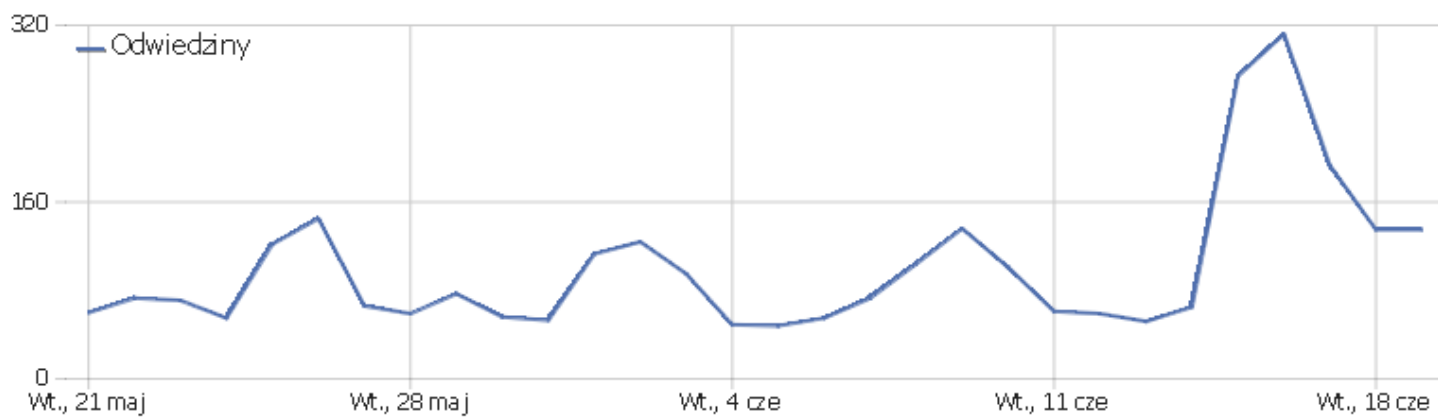

matomo

Radoryz

Zakres dat: Środa, 19 czerwca 2019

Parafia Radoryż Kościelny

Podsumowanie odwiedzin

Nazwa	Parametr
Liczba niepowtarzających się użytkowników	126
Odwiedziny	135
Aktywność	383
Maksymalna liczba działań podczas jednej wizyty	32
Ilość akcji przypadających na wizytę	3
Średni czas pobytu na stronie (w sekundach)	00:01:40
Współczynnik rezygnacji	43%

Kraj

Kraj	Odwiedziny	Liczba niepowtarzających się użytkowników w	Aktywność	Ilość akcji przypadających na wizytę	Średni czas w serwisie	Współczynnik rezygnacji	Przychody
 Polska	133	124	378	3	00:01:41	43%	0 zł
 Korea Południowa	1	1	1	1	00:00:00	100%	0 zł
 Niemcy	1	1	4	4	00:00:54	0%	0 zł