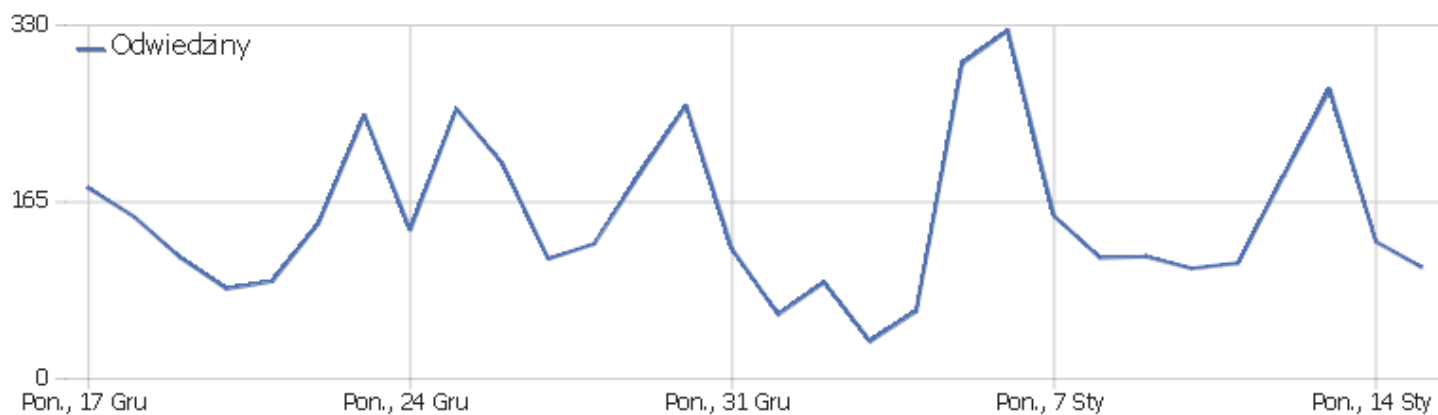

matomo

Parafia

Zakres dat: Wtorek, 15 Stycznia 2019

Dzienne zestawienie oglądalności strony Parafii Maryi Matki
Kościoła w Sulejówku

Podsumowanie odwiedzin

Nazwa	Parametr
Liczba niepowtarzających się użytkowników	96
Odwiedziny	104
Aktywność	269
Maksymalna liczba działań podczas jednej wizyty	16
Ilość akcji przypadających na wizytę	3
Średni czas pobytu na stronie (w sekundach)	00:01:12
Współczynnik rezygnacji	43%

Typ urządzenia

Typ urządzenia	Odwiedziny	Liczba niepowtarzających się użytkowników	Aktywność	Użytkownicy	Ilość akcji przypadających na wizytę	Średni czas w serwisie	Współczynnik rezygnacji	Przychody
 Pulpit	50	49	137	0	3	00:01:30	48%	0 zł
 Smartfon	48	41	120	0	3	00:00:58	40%	0 zł
 Phablet	3	3	8	0	3	00:00:46	0%	0 zł
 Tablet	3	3	4	0	1	00:00:17	67%	0 zł

Rozdzielczość ekranu

Rozdzielczość	Odwiedziny	Liczba nieowtarzających się użytkowników	Aktywność	Użytkownicy	Ilość akcji przypadających na wizytę	Średni czas w serwisie	Współczynnik rezygnacji	Współczynnik przetwarzania
360x640	23	21	73	0	3	00:01:13	26%	0%
1366x768	18	17	44	0	2	00:01:05	61%	0%
1920x1080	9	9	34	0	4	00:01:17	44%	0%
375x667	5	5	6	0	1	00:00:05	80%	0%
1280x1024	5	5	18	0	4	00:01:07	40%	0%
360x720	4	3	7	0	2	00:00:27	50%	0%
360x740	4	3	10	0	3	00:02:09	0%	0%
360x748	4	1	7	0	2	00:00:25	50%	0%
412x846	3	3	6	0	2	00:00:21	33%	0%
1024x768	3	3	8	0	3	00:00:46	0%	0%
1536x864	3	3	8	0	3	00:01:09	33%	0%
412x732	2	2	3	0	2	00:00:04	50%	0%
1280x720	2	2	3	0	2	00:00:27	50%	0%
1440x900	2	2	4	0	2	00:00:10	50%	0%
1680x1050	2	2	5	0	3	00:01:25	50%	0%
320x568	1	1	1	0	1	00:00:00	100%	0%
320x570	1	1	7	0	7	00:04:21	0%	0%
360x597	1	1	1	0	1	00:00:00	100%	0%
360x668	1	1	3	0	3	00:02:00	0%	0%
360x760	1	1	1	0	1	00:00:00	100%	0%
480x800	1	1	3	0	3	00:00:58	0%	0%
768x1024	1	1	1	0	1	00:00:00	100%	0%
1024x640	1	1	1	0	1	00:00:00	100%	0%
Pozostałe	7	7	15	0	2	00:04:12	43%	0%