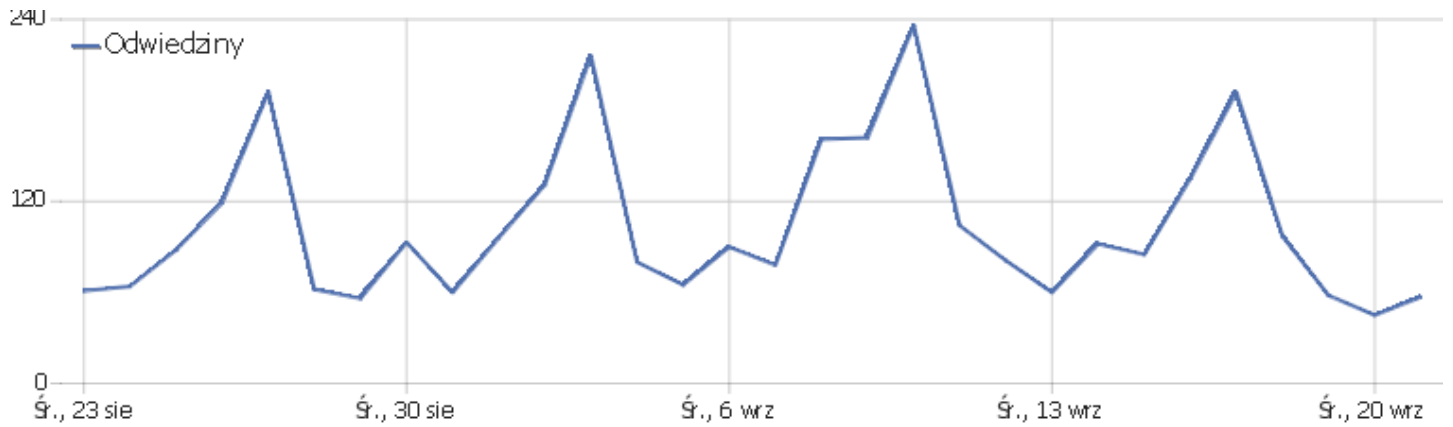

Parafia

Zakres dat: Czwartek, 21 września 2023

Dzienne zestawienie oglądalności strony Parafii Maryi Matki
Kościoła w Sulejówku

Podsumowanie odwiedzin

Nazwa	Parametr
Liczba niepowtarzających się użytkowników	54
Odwiedziny	57
Aktywność	240
Maksymalna liczba działań podczas jednej wizyty	30
Ilość akcji przypadających na wizytę	4
Średni czas pobytu na stronie (w sekundach)	00:02:32
Współczynnik rezygnacji	35%

Kraj

Kraj	Odwiedziny	Liczba niepowtarzających się użytkowników w	Aktywność	Ilość akcji przypadających na wizytę	Średni czas w serwisie	Współczynnik rezygnacji	Przychody
 Polska	52	49	192	4	00:02:28	33%	0 zł
? Nieznany	2	2	45	23	00:08:18	0%	0 zł
 Stany Zjednoczone	2	2	2	1	00:00:00	100%	0 zł
 Rosja	1	1	1	1	00:00:00	100%	0 zł