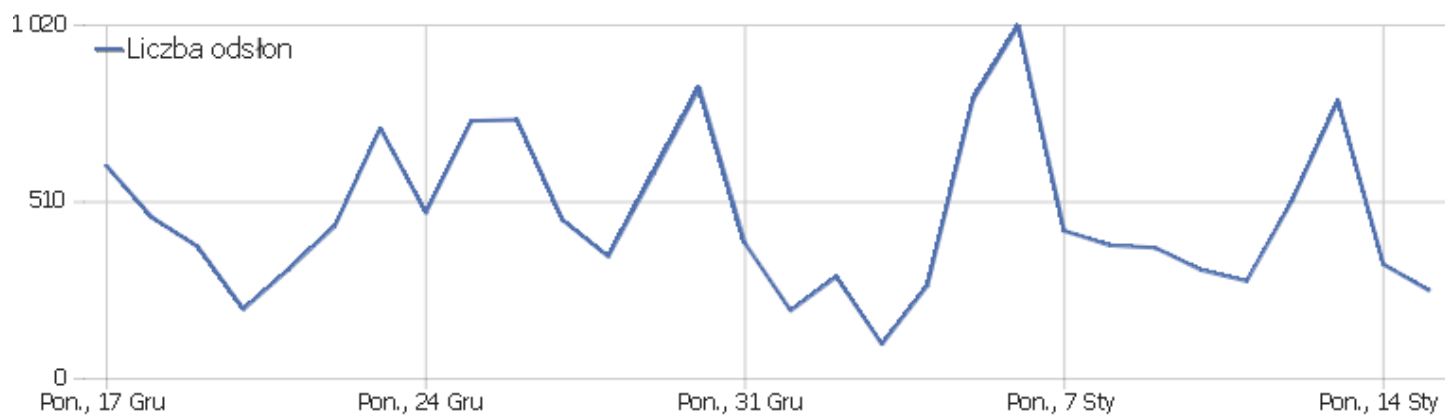

Aktywności - Główne wskaźniki

Nazwa	Parametr
Liczba odstón	255
Unikalne odstóny	198
Pobrania	5
Pobrania bez powtórzeń	4
Linki zewnętrzne	9
Unikalne linki zewnętrzne	7
Wyszukiwania	0
Unikalne słowa kluczowe	0
Średni czas generowania	0,25 s