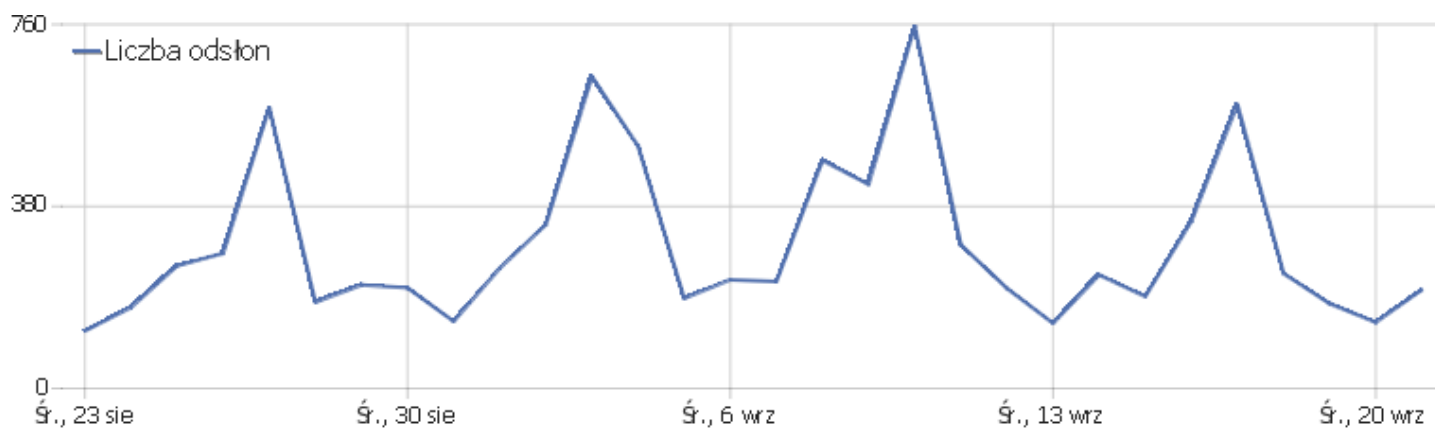

Aktywności - Główne wskaźniki

Nazwa	Parametr
Liczba odsłon	206
Unikalne odsłony	131
Pobrania	14
Pobrania bez powtórzeń	13
Linki zewnętrzne	20
Unikalne linki zewnętrzne	11
Wyszukiwania	0
Unikalne słowa kluczowe	0