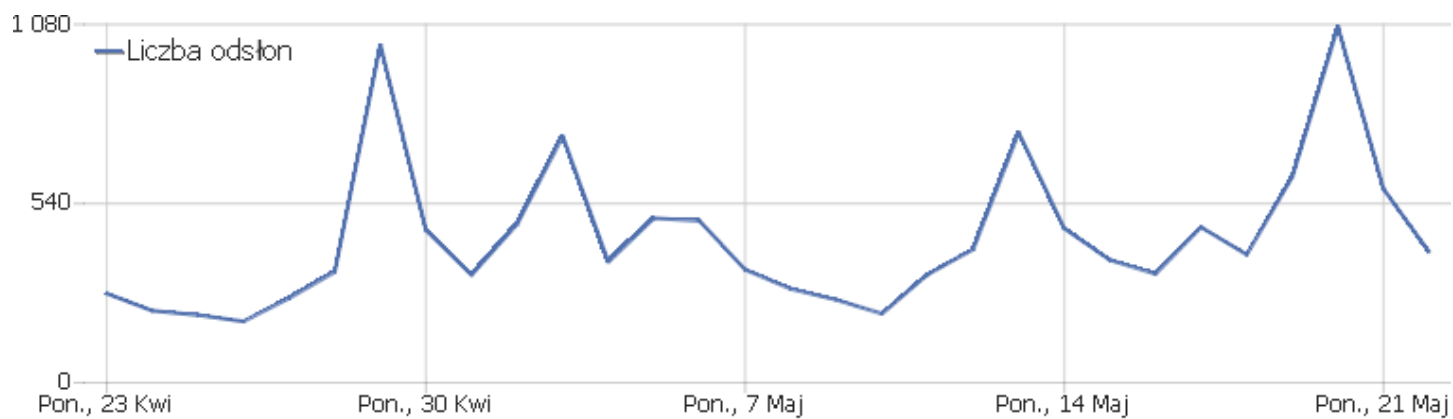

Aktywności - Główne wskaźniki

Nazwa	Parametr
Liczba odsłon	394
Unikalne odsłony	270
Pobrania	22
Pobrania bez powtórzeń	18
Linki zewnętrzne	7
Unikalne linki zewnętrzne	6
Wyszukiwania	0
Unikalne słowa kluczowe	0
Średni czas generowania	0,3 s