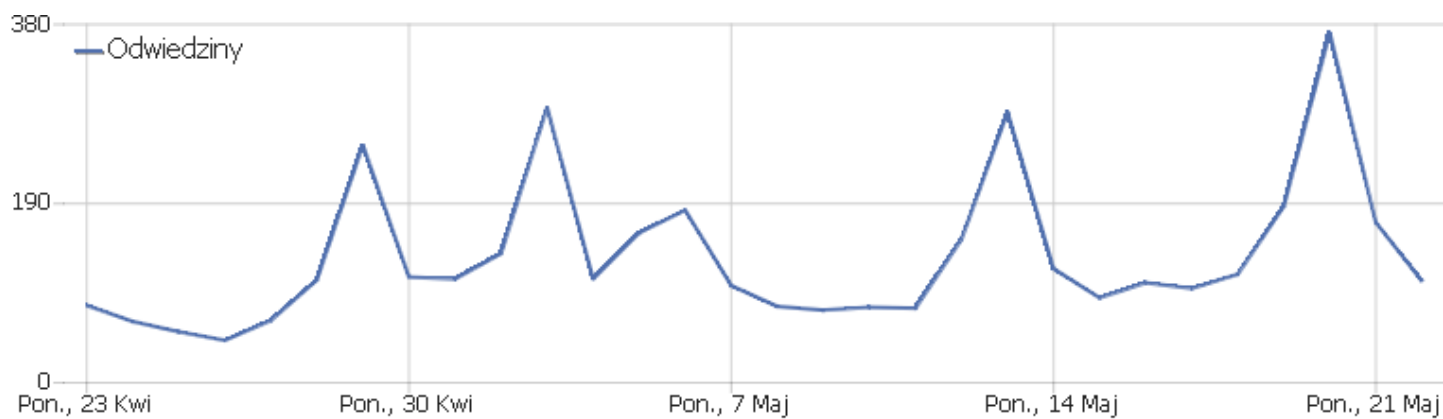

Matomo

Parafia

Zakres dat: Wtorek, 22 Maja 2018

Dzienne zestawienie oglądalności strony Parafii Maryi Matki
Kościoła w Sulejówku

Podsumowanie odwiedzin

Nazwa	Parametr
Liczba niepowtarzających się użytkowników	96
Odwiedziny	108
Aktywność	423
Maksymalna liczba działań podczas jednej wizyty	62
Ilość akcji przypadających na wizytę	4
Średni czas pobytu na stronie (w sekundach)	00:02:05
Współczynnik rezygnacji	49%