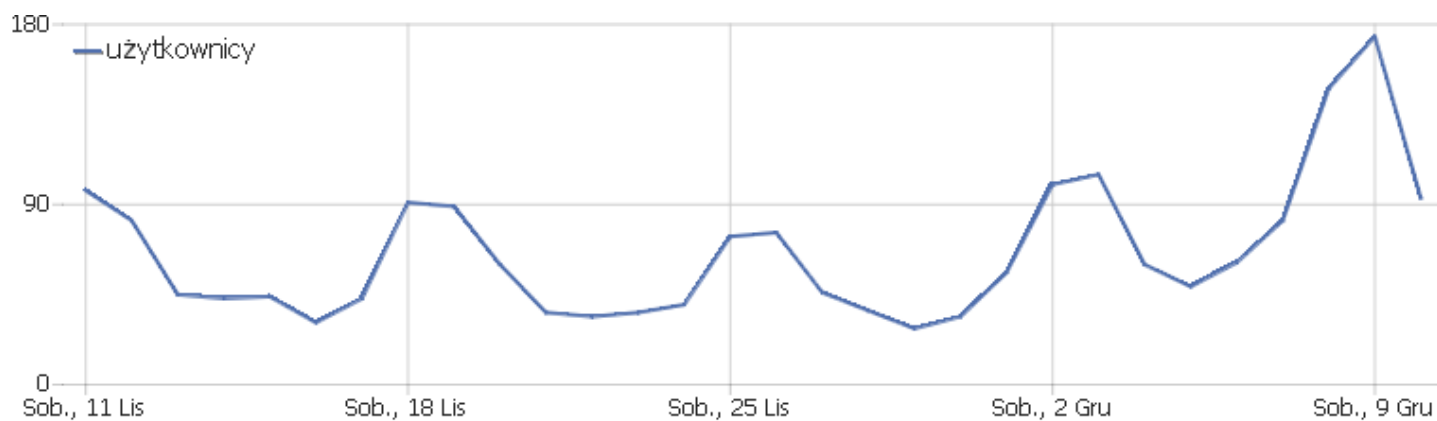

PIWIK

Radoryz

Zakres dat: Niedziela, 10 Grudnia 2017

Parafia Radoryż Kościelny

Podsumowanie odwiedzin

Nazwa	Parametr
Liczba niepowtarzających się użytkowników	84
Użytkownicy	93
Aktywność	549
Maksymalna ilość działań podczas jednej wizyty	72
Ilość akcji przypadających na wizytę	6
Średni czas pobytu na stronie (w sekundach)	00:02:47
Współczynnik rezygnacji	18%

Typ urządzenia

Typ urządzenia	Użytkownicy	Liczba niepowtarzających się użytkowników	Aktywność	Użytkownicy	Ilość akcji przypadających na wizytę	Średni czas na stronie	Współczynnik rezygnacji	Przychody
 Smartfon	50	44	208	0	4	00:02:36	22%	0 zł
 Pulpit	37	34	304	0	8	00:03:05	16%	0 zł
 Tablet	4	4	22	0	6	00:03:00	0%	0 zł
 Phablet	1	1	5	0	5	00:00:43	0%	0 zł
 TV	1	1	10	0	10	00:01:45	0%	0 zł