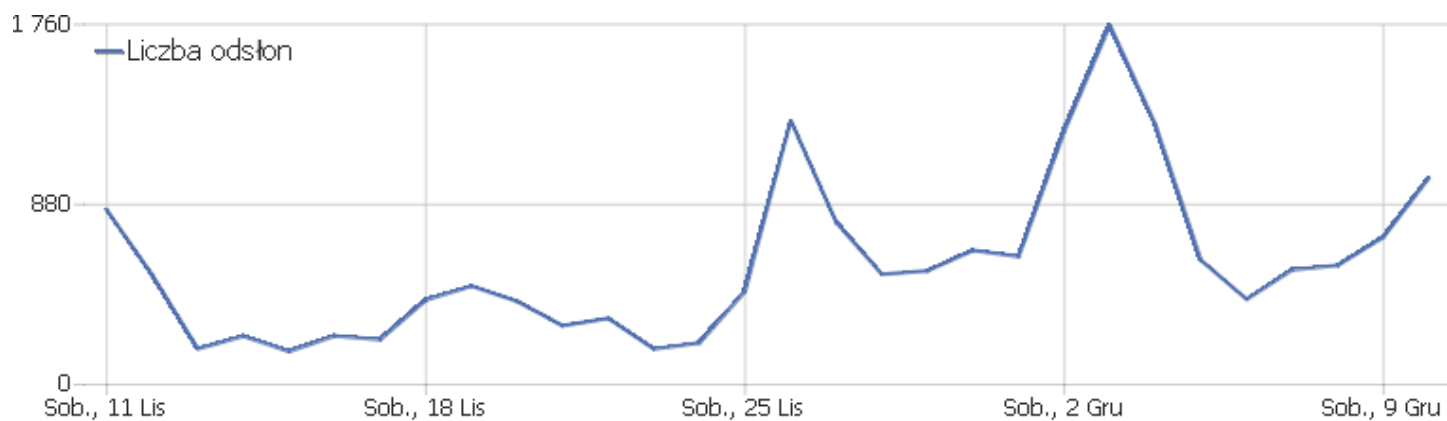

Aktywność - Główne wskaźniki

Nazwa	Parametr
Liczba odsłon	1 011
Liczba unikalnych odsłon	726
Pobrania	84
Pobrania bez powtórzeń	82
Linki zewnętrzne	13
Unikalne linki zewnętrzne	10
Wyszukiwania	0
Unikalne słowa kluczowe	0
Średni czas generowania	0,42 s