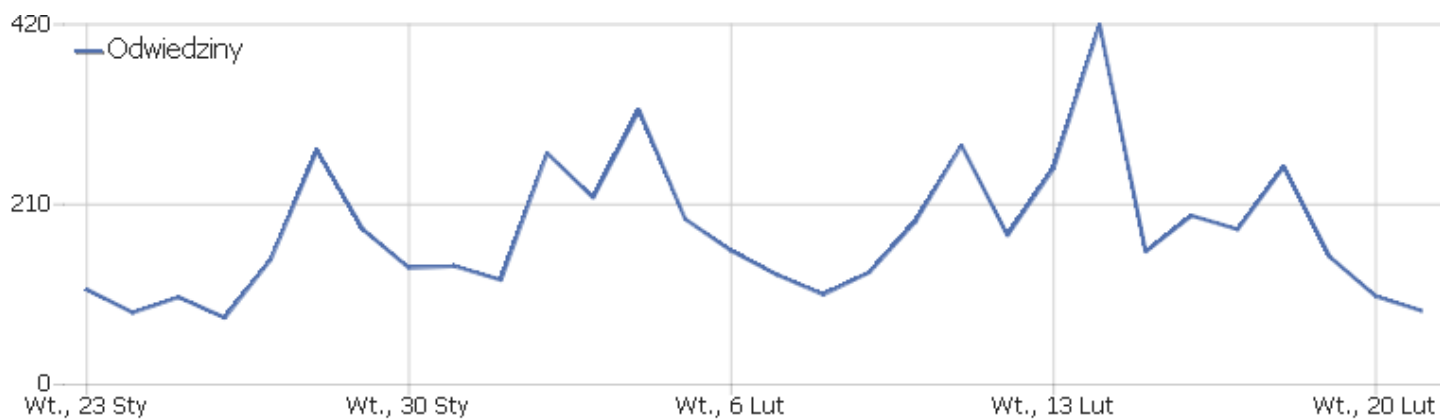

Matomo

Parafia

Zakres dat: Środa, 21 Lutego 2018

Dzienne zestawienie oglądalności strony Parafii Maryi Matki
Kościoła w Sulejówku

Podsumowanie odwiedzin

Nazwa	Parametr
Liczba niepowtarzających się użytkowników	70
Odwiedziny	86
Aktywność	346
Maksymalna liczba działań podczas jednej wizyty	41
Ilość akcji przypadających na wizytę	4
Średni czas pobytu na stronie (w sekundach)	00:02:08
Współczynnik rezygnacji	41%