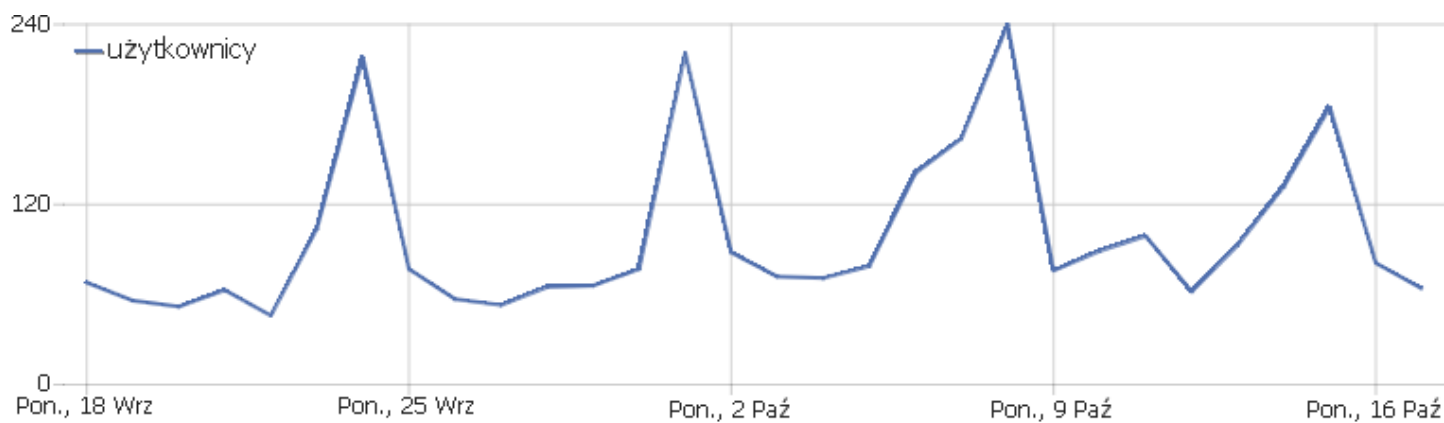

PIWIK

Parafia

Zakres dat: Wtorek, 17 Października 2017

Dzienne zestawienie oglądalności strony Parafii Maryi Matki
Kościoła w Sulejówku

Podsumowanie odwiedzin

Nazwa	Parametr
Liczba niepowtarzających się użytkowników	57
Użytkownicy	64
Aktywność	173
Maksymalna ilość działań podczas jednej wizyty	10
Ilość akcji przypadających na wizytę	3
Średni czas pobytu na stronie (w sekundach)	00:01:51
Współczynnik rezygnacji	53%

Typ urządzenia

Typ urządzenia	Użytkownicy	Liczba niepowtarzających się użytkowników	Aktywność	Użytkownicy	Ilość akcji przypadających na wizytę	Średni czas na stronie	Współczynnik rezygnacji	Przychody
 Pulpit	36	34	101	0	3	00:01:32	56%	0 zł
 Smartfon	22	18	44	0	2	00:01:42	64%	0 zł
 Tablet	6	5	28	0	5	00:04:25	0%	0 zł

Rozdzielczość ekranu

Rozdzielczość	Użytkownicy	Liczba niepowtarzających się użytkowników	Aktywność	Użytkownicy	Ilość akcji przypadających na wizytę	Średni czas na stronie	Współczynnik rezygnacji	Współczynnik przetwarzania
360x640	13	10	22	0	2	00:01:48	69%	0%
1366x768	10	10	26	0	3	00:00:51	50%	0%
1920x1080	8	8	24	0	3	00:01:11	75%	0%
375x667	5	4	8	0	2	00:00:50	60%	0%
1600x900	5	4	15	0	3	00:05:01	60%	0%
1280x800	4	4	11	0	3	00:02:04	25%	0%
601x962	3	2	9	0	3	00:02:22	0%	0%
1024x768	3	3	3	0	1	00:00:00	100%	0%
1680x1050	3	3	17	0	6	00:02:25	0%	0%
800x450	2	1	4	0	2	00:00:36	50%	0%
320x480	1	1	1	0	1	00:00:00	100%	0%
320x570	1	1	1	0	1	00:00:00	100%	0%
357x595	1	1	9	0	9	00:09:09	0%	0%
480x800	1	1	3	0	3	00:00:37	0%	0%
768x1024	1	1	9	0	9	00:12:21	0%	0%
962x601	1	1	8	0	8	00:02:14	0%	0%
1280x720	1	1	2	0	2	00:00:07	0%	0%
1280x1024	1	1	1	0	1	00:00:00	100%	0%

Aktywność - Główne wskaźniki

Nazwa	Parametr
Liczba odsłon	159
Liczba unikalnych odsłon	116
Pobrania	11
Pobrania bez powtórzeń	11
Linki zewnętrzne	3
Unikalne linki zewnętrzne	3
Wyszukiwania	0
Unikalne słowa kluczowe	0
Średni czas generowania	0,35 s