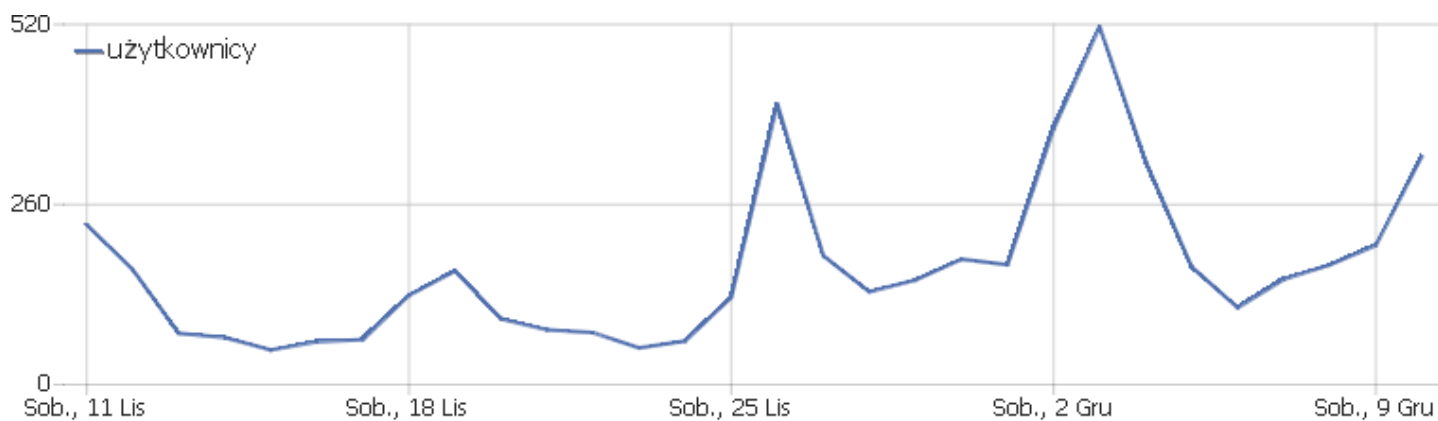

PIWIK

Parafia

Zakres dat: Niedziela, 10 Grudnia 2017

Dzienne zestawienie oglądalności strony Parafii Maryi Matki
Kościoła w Sulejówku

Podsumowanie odwiedzin

Nazwa	Parametr
Liczba niepowtarzających się użytkowników	278
Użytkownicy	330
Aktywność	1 108
Maksymalna ilość działań podczas jednej wizyty	29
Ilość akcji przypadających na wizytę	3
Średni czas pobytu na stronie (w sekundach)	00:02:31
Współczynnik rezygnacji	34%

Typ urządzenia

Typ urządzenia	Użytkownicy	Liczba niepowtarzających się użytkowników	Aktywność	Użytkownicy	Ilość akcji przypadających na wizytę	Średni czas na stronie	Współczynnik rezygnacji	Przychody
 Smartfon	174	139	489	0	3	00:02:08	41%	0 zł
 Pulpit	132	120	538	0	4	00:02:42	25%	0 zł
 Tablet	19	15	66	0	4	00:02:22	37%	0 zł
 Phablet	4	3	14	0	4	00:14:16	25%	0 zł
Nieznany	1	1	1	0	1	00:00:00	100%	0 zł