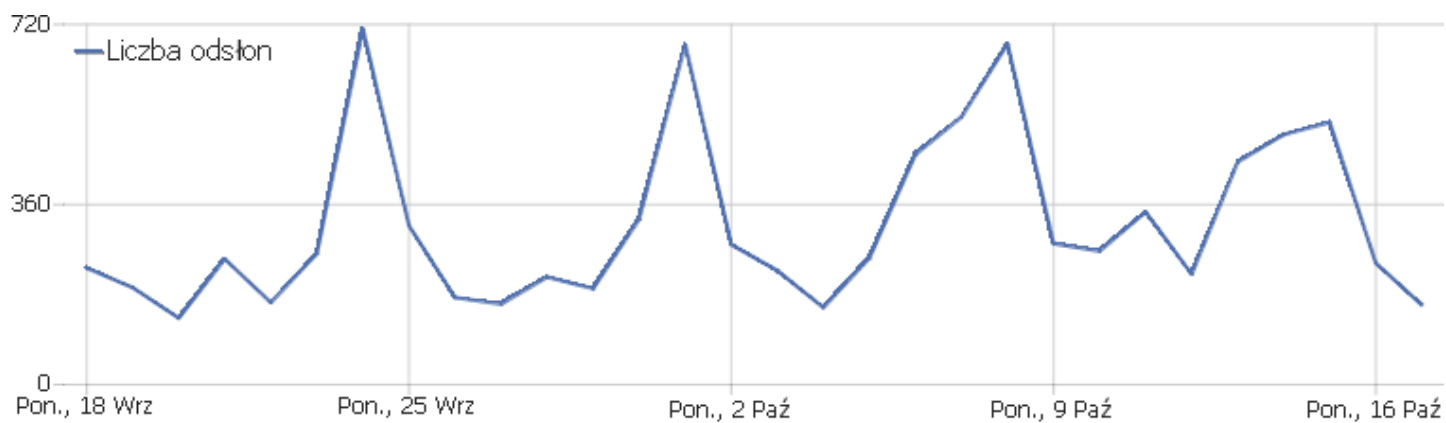

Aktywność - Główne wskaźniki

Nazwa	Parametr
Liczba odsłon	159
Liczba unikalnych odsłon	116
Pobrania	11
Pobrania bez powtórzeń	11
Linki zewnętrzne	3
Unikalne linki zewnętrzne	3
Wyszukiwania	0
Unikalne słowa kluczowe	0
Średni czas generowania	0,35 s