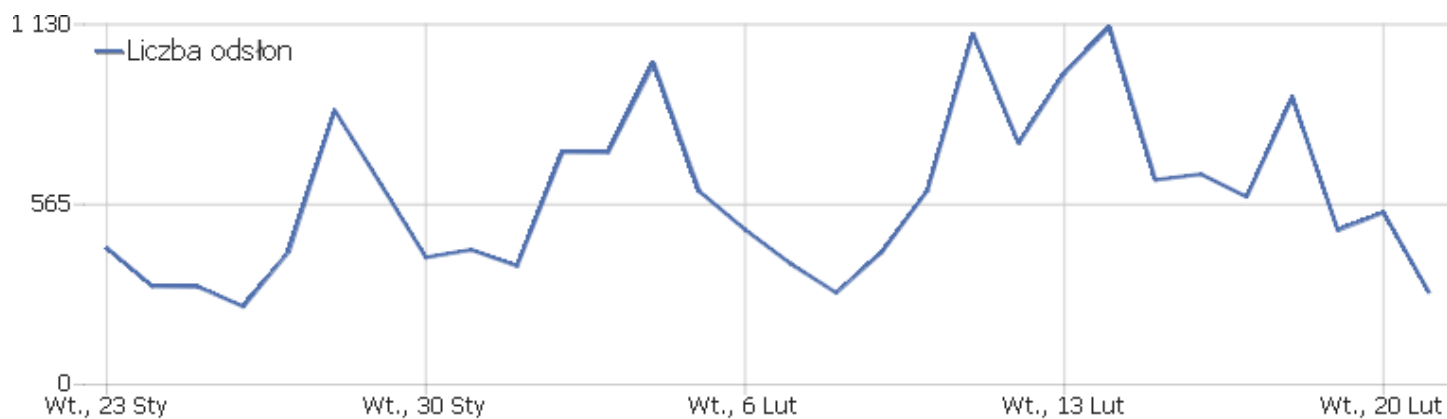

Aktywność - Główne wskaźniki

Nazwa	Parametr
Liczba odsłon	289
Unikalne odsłony	214
Pobrania	54
Pobrania bez powtórzeń	51
Linki zewnętrzne	3
Unikalne linki zewnętrzne	3
Wyszukiwania	0
Unikalne słowa kluczowe	0
Średni czas generowania	0,27 s